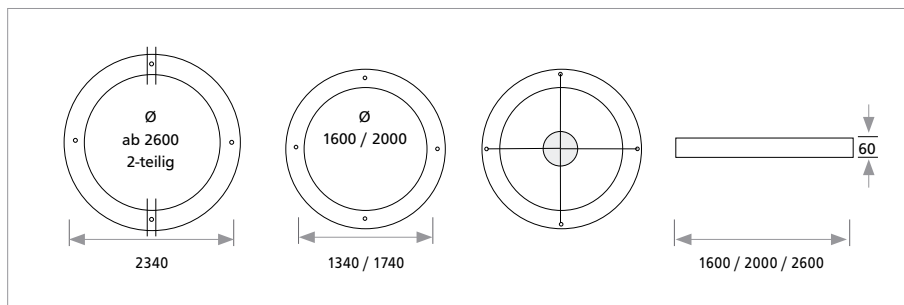

# ANELLO

- Gehäuse:** Ringförmiges Aluminiumprofil, mit eingesetzter transluzenter Lichtfolie
- Montage:** Pendelleuchte, mit 1 oder 4-Punkt-Abhängung Stahlseillänge 5000 mm, mit Technischeinheit. Horizontale /vertikale Abhängung möglich, (Vertikal auf Anfrage)  
Eine ausreichende Belastbarkeit der Deckenkonstruktion ist sicherzustellen
- Technik:** LED-Lichttechnik, kaltweiß 6500 K (wahlweise warmweiß 3700 K)  
alternativ LED mit variabler Farbtemperatur 2700 - 8000 K, RA >90
- Optional:** LED RGB-Farbsteuerung, Dimmung.  
Steuerung in Zwischendecke oder in separatem Deckenbaldachin
- Housing:** Circular aluminium profile with translucent stretch foil
- Installation:** Pendant light, with 1- or 4-point steel cable suspension, 5000 mm and power supply unit. Horizontal and vertical suspension possible, (Vertical on request)  
Sufficient load capacity of the ceiling structure has to be ensured
- Specifications:** LED-technology, cold-white 6500 K (optional warm-white 3700 K)  
or LED with adjustable colour temperature 2700 - 8000 K, CRI >90
- Optional:** LED RGB-technology, dimmer  
Power supply unit in false wall or canopy

Maße L x B x H mm: size L x W x H mm:	Watt	Gewicht kg weight	Artikel Nr. Item No.	weiß white
Ø 1600 mm, H 60,	LED 130	18	288.62.01.00	11
Ø 2000 mm, H 60,	LED 160	22	290.62.01.00	11
Ø 2600 mm, H 60,	LED 210	28	292.62.01.00	11