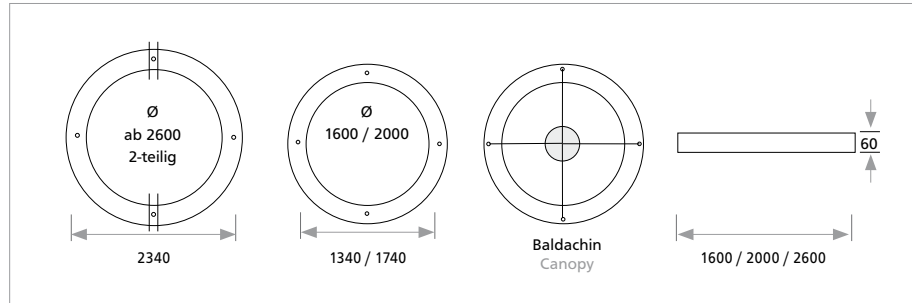

ANELLO

Positive Ökobilanz:

Unsere Leuchten sind mit LED-Technologie der neuesten Generation ausgestattet, sind energiesparend, langlebig, sparen CO² und schonen damit Umwelt und Klima. Die Verwendung ausgesuchter Materialien sichert, dass nahezu alle Leuchtenbauteile umweltfreundlich recycelt werden können.

Environmentally Conscious:

Our lights are equipped with the latest in LED technology, which is energy saving and long lasting therefore, preserving the environment. The use of well selected materials, guarantees an environmentally friendly recycling process of almost every component.

1. **Gehäuse:** Ringförmiges Aluminiumprofil, mit eingesetzter transluzenter Lichtfolie
   Montage: Pendelleuchte, mit 1 oder 4-Punkt-Abhängung Stahlseillänge 5000 mm, mit Technischeinheit. Horizontale /vertikale Abhängung möglich, (Vertikal auf Anfrage)
   Technik: Eine ausreichende Belastbarkeit der Deckenkonstruktion ist sicherzustellen
   LED-Lichttechnik, kaltweiß 6500 K (wahlweise warmweiß 3700 K)
   alternativ LED mit variabler Farbtemperatur 2700 - 8000 K, RA >90
   Optional: LED RGB-Farbsteuerung, Dimmung.
   Steuerung in Zwischendecke oder in separatem Deckenbaldachin
2. **Housing:** Circular aluminium profile with translucent stretch foil / textile terms
   Installation: Pendant light, with 1- or 4-point steel cable suspension, 5000 mm and power supply unit. Horizontal and vertical suspension possible, (Vertical on request)
   Sufficient load capacity of the ceiling structure has to be ensured
   Specifications: LED-technology, cold-white 6500 K (optional warm-white 3700 K)
   or LED with adjustable colourtemperature 2700 - 8000 K, CRI >90
   Optional: LED RGB colour control, dimmer. Power supply unit in false wall or canopy

Maße L x B x H mm: size L x W x H mm	inch	Watt LED	Gewicht weight kg	Artikel Nr. Item No.	weiß white
Ø 1600 mm, H 60	62,9 H 2,4"	260	18	288.62.02.00	11
Ø 2000 mm, H 60	78,7 H 2,4"	320	22	290.62.02.00	11
Ø 2600 mm, H 60	102,3 H 2,4"	420	28	292.62.02.00	11

Deckenbaldachin für Technik / Canopy for power supply 6 232.00.00.01 00

Vertikale Abhängung separat bestellen / Please order vertical suspension separately

Design: Sattler Objektlicht

IP 20

LED

optional: